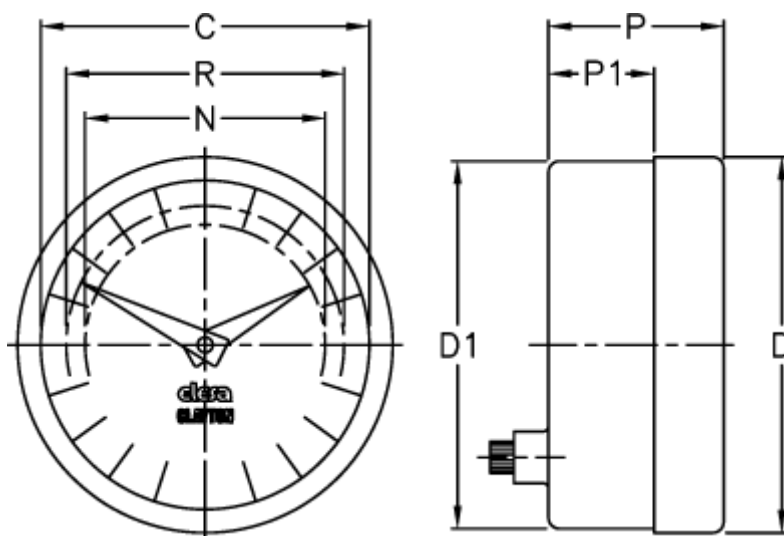

Varenummer: 2307074352
Beskrivelse: E+G Indikator
PA12-0008-S

Mål

C = 60
D = 68.5
d1 = 67.0
N = 44
P = 32
P1 = 25
R = 51